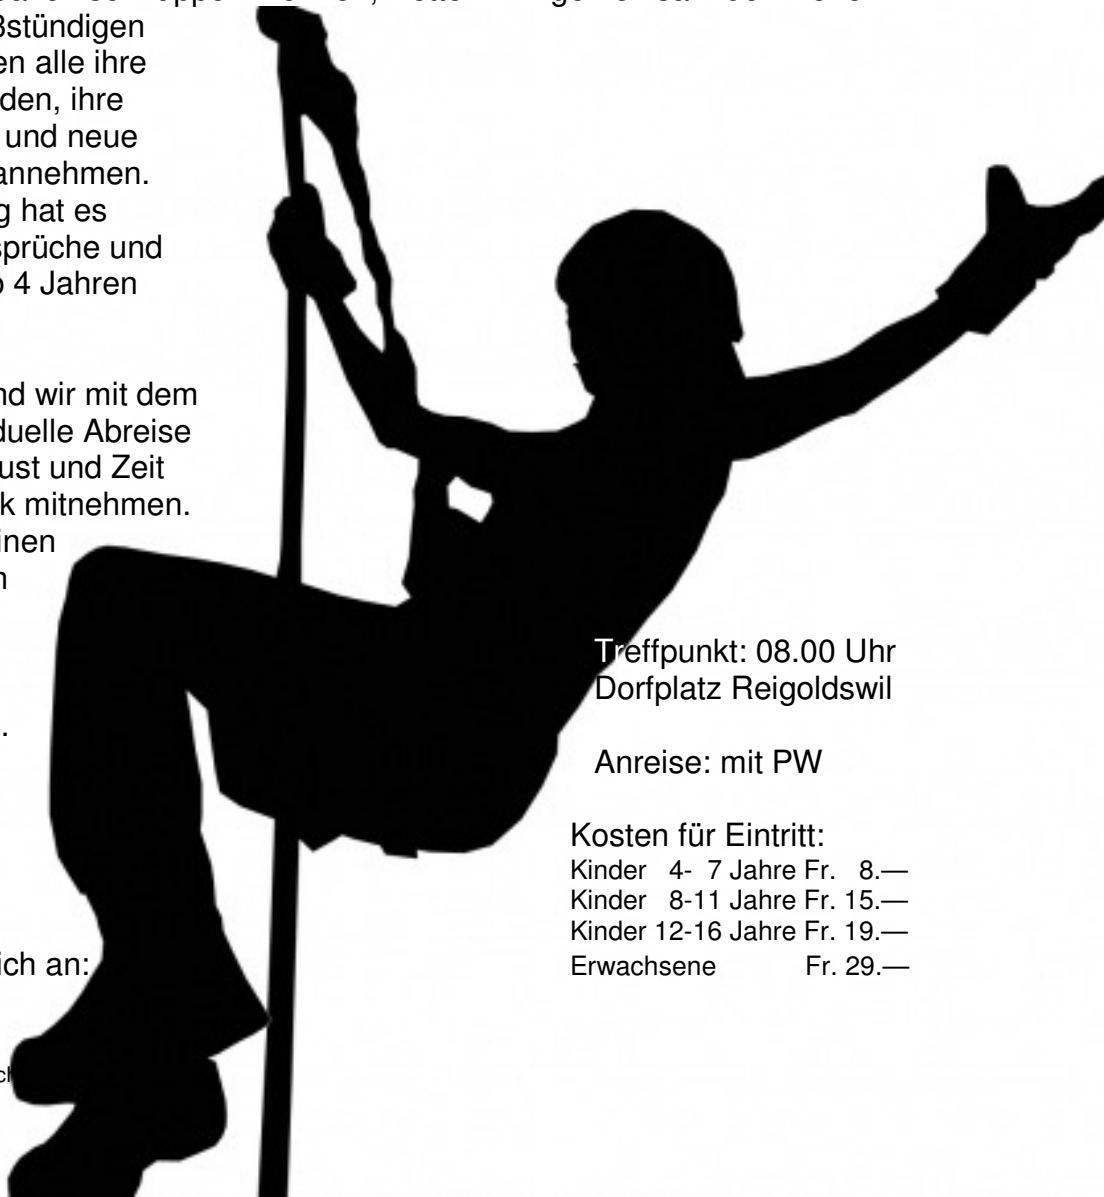

**Samstag 19. September 2009**

Liebe Skiclubfamilie

Für die kommende Skisaison setzen wir uns wieder neue, ‚hohe‘ Ziele. Damit wir bereits heute etwas davon schnuppern können, klettern wir gemeinsam den Höhen entgegen. In einem 3stündigen Parkaufenthalt können alle ihre Höhenangst überwinden, ihre Kletterkünste zeigen und neue Herausforderungen annehmen. Im Seilpark Balmberg hat es Parcours für alle Ansprüche und Alter, auch Kinder ab 4 Jahren dürfen mitklettern.

Ca. um 12.00 Uhr sind wir mit dem Klettern fertig. Individuelle Abreise möglich. Wer noch Lust und Zeit hat kann das Picknick mitnehmen. In der Nähe hat es einen Grillplatz wo wir noch gemütlich unsere Erfahrungen beim Mittagssgrill austauschen können.

Treffpunkt: 08.00 Uhr  
Dorfplatz Reigoldswil

Anreise: mit PW

Kosten für Eintritt:  
Kinder 4- 7 Jahre Fr. 8.—  
Kinder 8-11 Jahre Fr. 15.—  
Kinder 12-16 Jahre Fr. 19.—  
Erwachsene Fr. 29.—

Anmeldung erforderlich an: